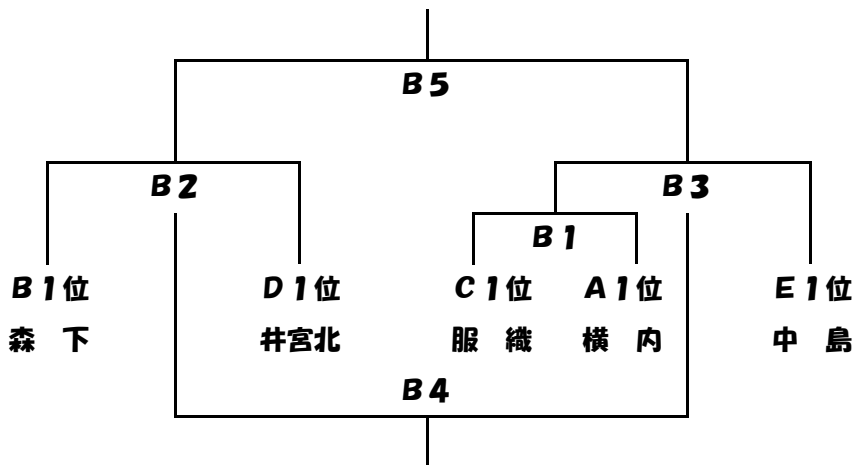

# H27年度 静岡市静岡地区ミニバスケットボール大会新人戦 第9回 カンコーカップ

H27. 12/13、20

<男子>

駒形小体育館

<会場>	
20日	・駒形小
	・横内小

<女子>

横内小体育館

カンコーカップ12月20日 日程表

時刻	会場	駒形小体育館	横内小体育館
		Aコート	Bコート
8:45		打ち合わせ	打ち合わせ
① 9:00		<b>UNITY - 青葉</b>	<b>服織 - 横内</b>
審判	男順決 1回戦	.	女順決 1回戦
T O & C O		安西 &	中島 &
② 10:00		<b>駒形田町 - 安西</b>	<b>森下 - 井宮北</b>
審判	男順決 1回戦	.	女順決 2回戦
T O & C O		A①勝 &	B①負 &
③ 11:00		-	<b>B①勝 - 中島</b>
審判		.	女順決 2回戦
T O & C O		&	B②勝 &
④ 12:00		<b>A①負 - A②負</b>	-
審判	男3決	.	.
T O & C O		A②勝 &	&
⑤ 13:00		<b>A①勝 - A②勝</b>	<b>B②負 - B③負</b>
審判	男決勝	.	女3決
T O & C O		A①負 &	B③勝 &
⑥ 14:00		-	<b>B②勝 - B③勝</b>
審判		.	女決勝
T O & C O		&	B②負 &
		-	-
		.	.
		&	&
		-	-
		.	.
		&	&
会場責任者		駒形田町代表	横内代表
審判責任者		杉山基樹	仲鉢知明
T O 用具		駒形田町	横内